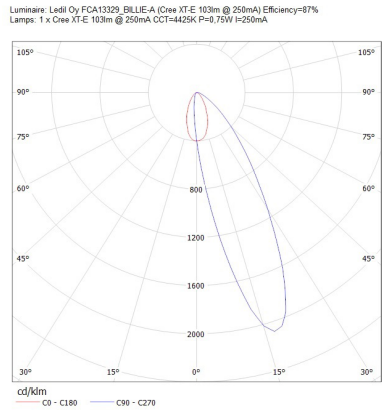

# Aqualux Asymmetric Lens Options

Billie: X03 / AQL-155 / AQL-530

Emily: X03 / AQL-155 / AQL-530

Rita: X03 / X12 / AQL-530 Only