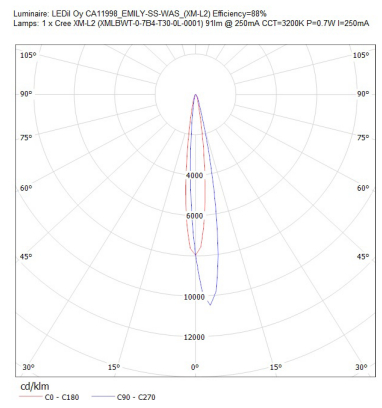

# Aqualux Asymmetric Lens Options

Billie: X03 / AQL-155 / AQL-530

Emily: X03 / AQL-155 / AQL-530

Rita: X03 / X12 / AQL-530 Only